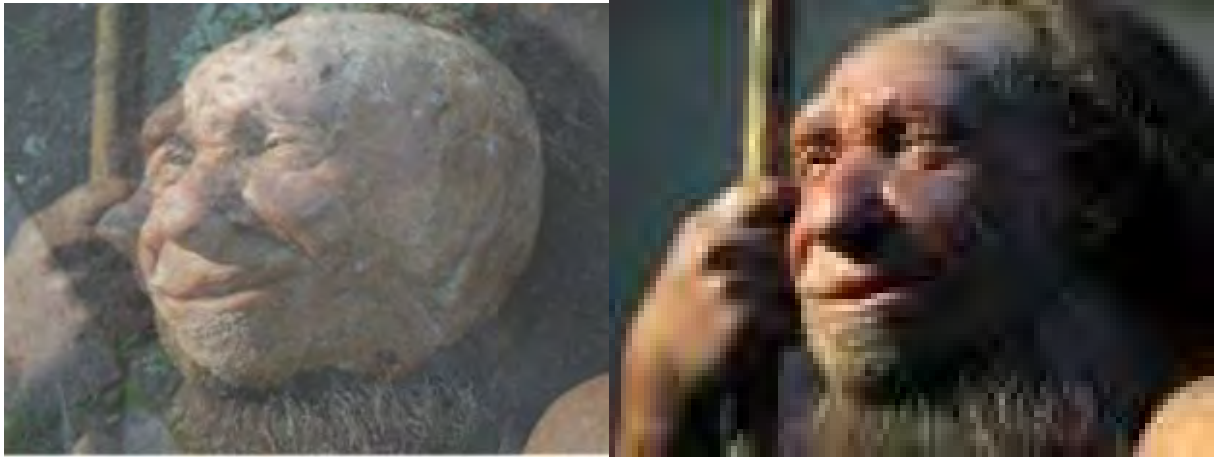

In den nachfolgenden Bildüberlagerungen eines Modells des Neandertal-Museums und eigener Aufnahmen wird deutlich, wie gut sowohl die Modellbauer als auch der kunstbegabte Neandertaler, welcher die Großskulptur geschaffen hat, das Original getroffen haben. Man beachte besonders, wie Haupt- und Barthaare passen.

In the following image-overlays of a model of the Neanderthal Museum and private recordings is made significantly, how well the modelers as well as the art-gifted Neanderthal, who provided the large sculpture, depicted the original. Particularly note how scalp hair and whisker fit.

Bildüberlagerung [image-overlay](#)

Bildquelle: Neandertalmuseum
[Image source:](#)